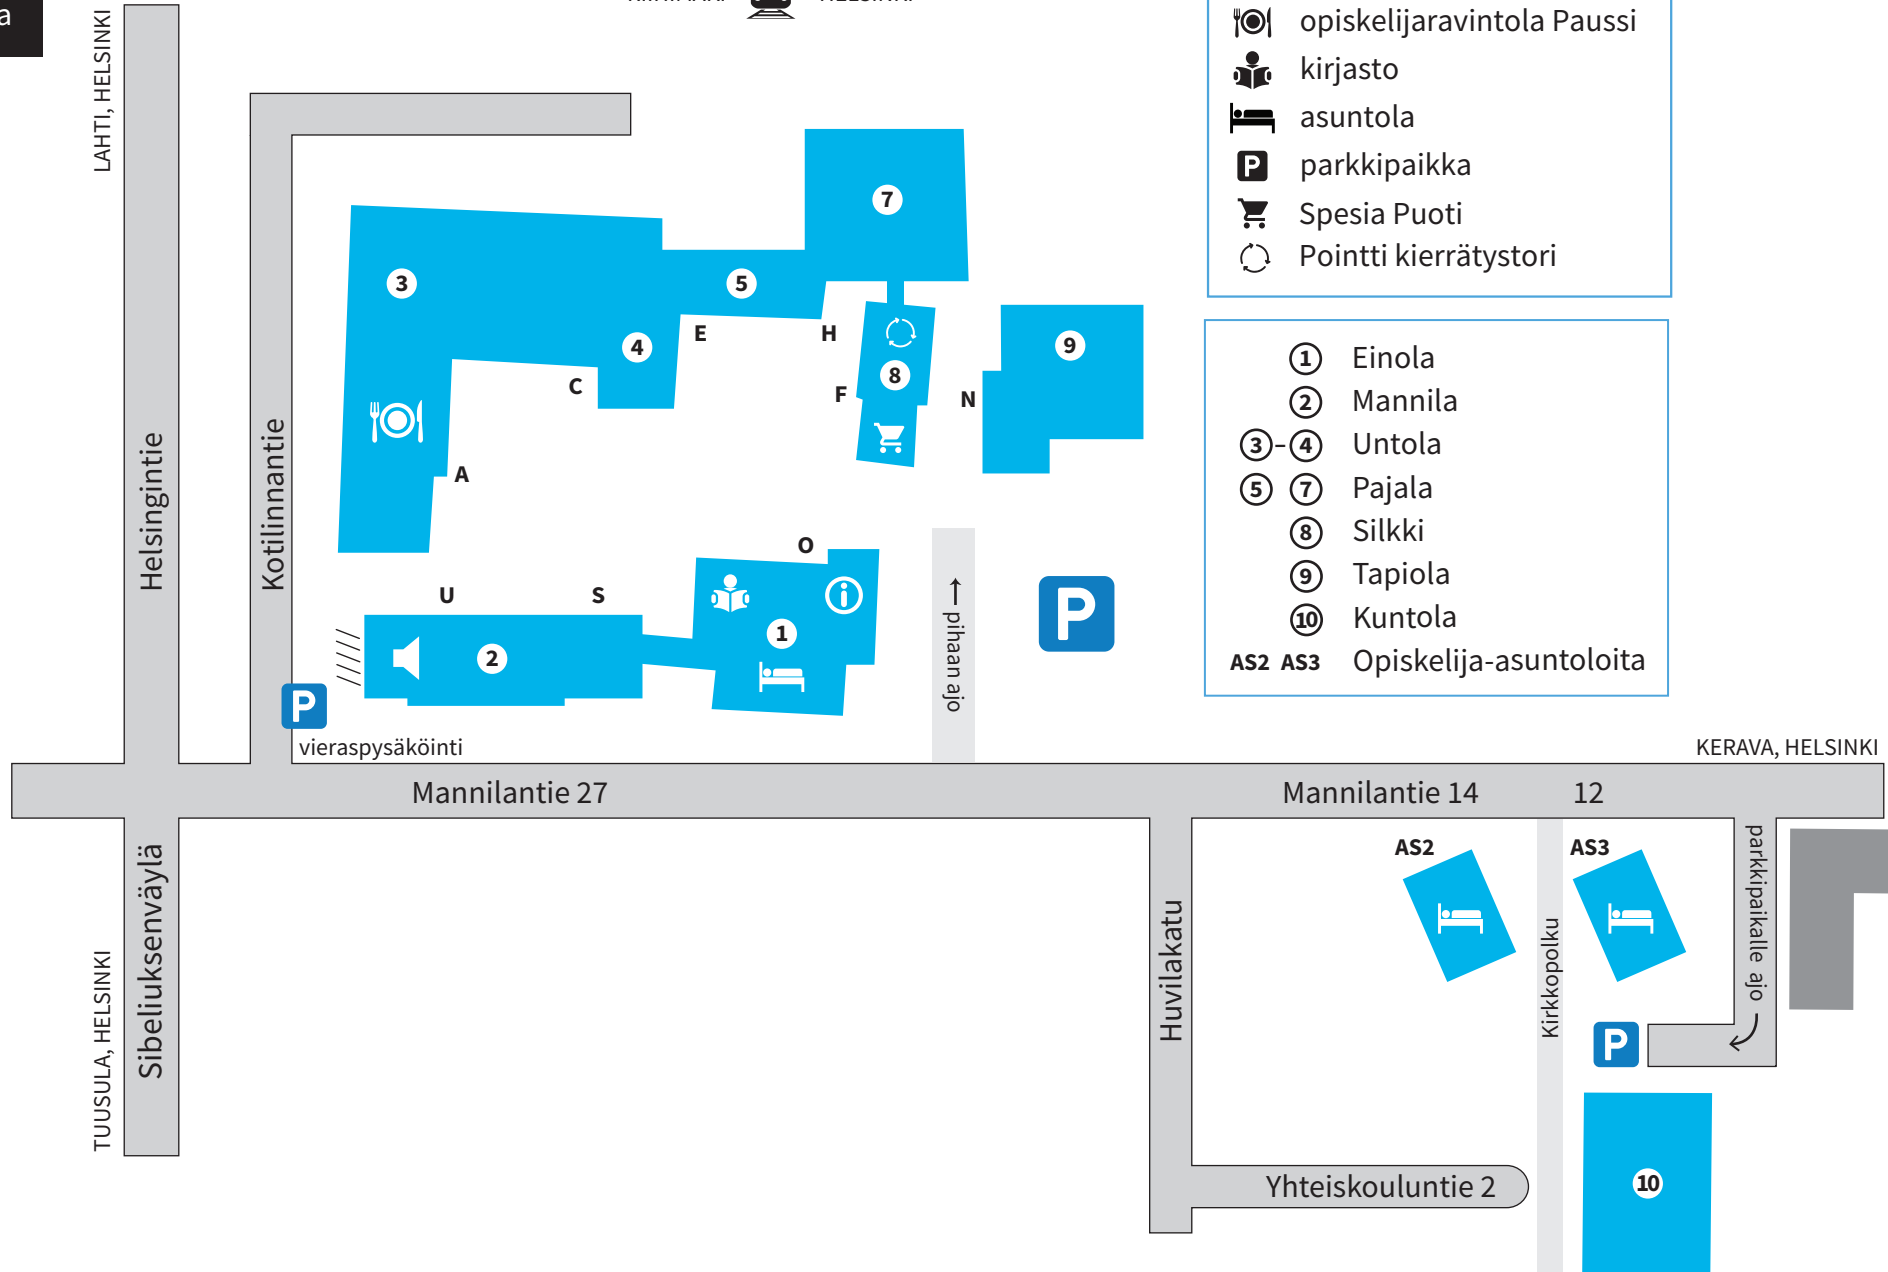

Rautatieasema

RIIHIMÄKI  HELSINKI

-  auditorio
-  opintotoimisto
-  opiskelijaravintola Paussi
-  kirjasto
-  asuntola
-  parkkipaikka
-  Spesia Puoti
-  Pointti kierrätystori

- ① Einola
- ② Mannila
- ③-④ Untola
- ⑤ ⑦ Pajala
- ⑧ Silkki
- ⑨ Tapiola
- ⑩ Kuntola
- AS2 AS3 Opiskelija-asuntoloita

KERAVA, HELSINKI