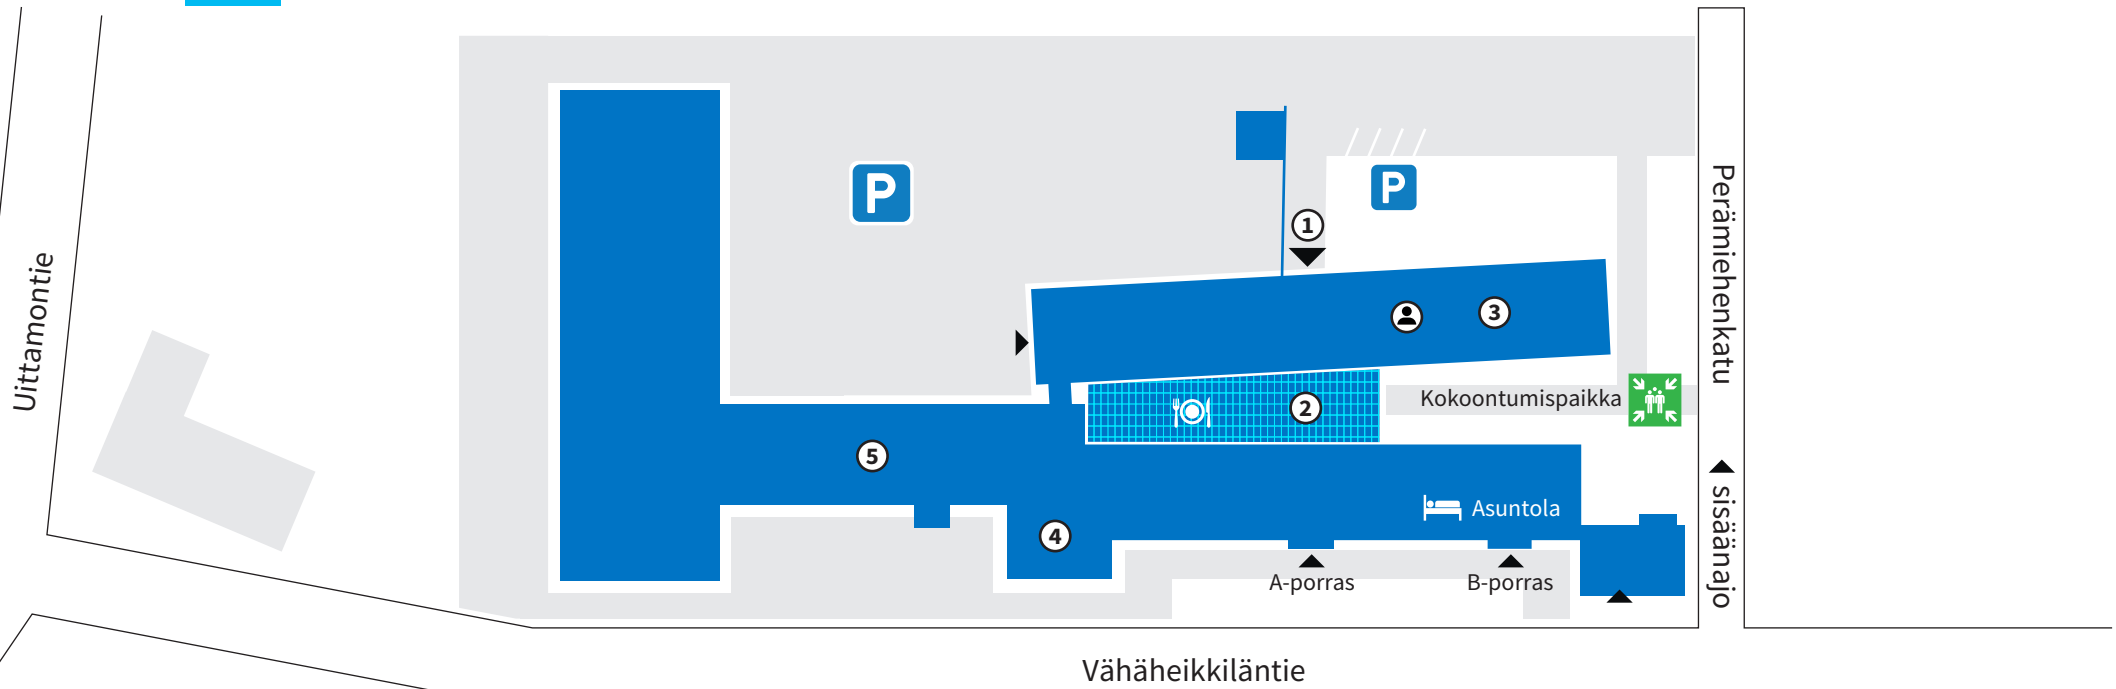

Ammattiopisto
SPESIA

Spesian Turun toimipaikka

- ① pääsisäänkäynti
- ② talvipuutarha
- ③ hallinto (2.krs)
- ④ auditorio
- ⑤ liikuntasali (2.krs)
- 👤 opintotoimisto
- 🍷 opiskelijaravintola Paussi
- 🛏️ asuntola
- 🅑🅓 vieraspaikat

Perämiehenkatu